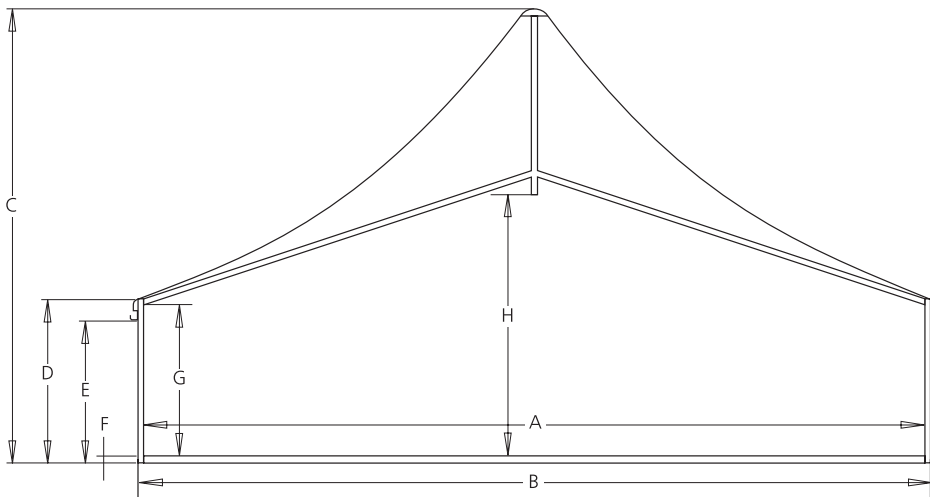

Dome
A	1575
B	1650
C	915
D	330

	Dome
E	280
F	15
G	300
H	530