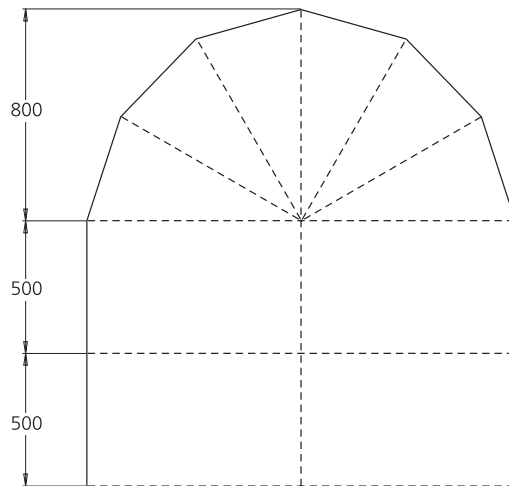

Dome
A	1575
B	1650
C	915
D	330

	Dome
E	280
F	15
G	300
H	530