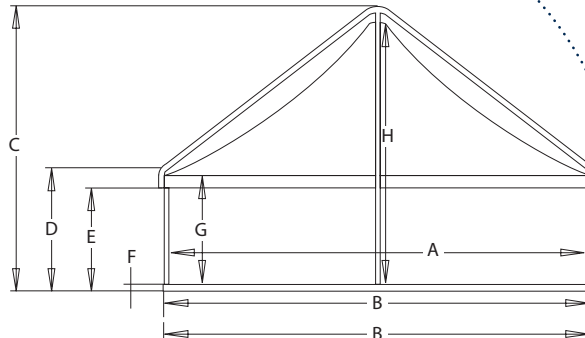

4 / 5 / 6

8 / 10 / 12

	Merkury 4 (16 m²)	Merkury 5 (25 m²)	Merkury 6 (36 m²)	Merkury 8 (64 m²)	Merkury 10 (100 m²)	Merkury 12 (144 m²)
A	395	495	595	795	995	1195
B	430	530	630	830	1030	1230
C	465	505	545	625	710	790
D	300	300	300	300	300	300
E	250	250	250	250	250	250
F	15	15	15	15	15	15
G	270	270	270	270	270	270
H	390	430	470	550	635	715